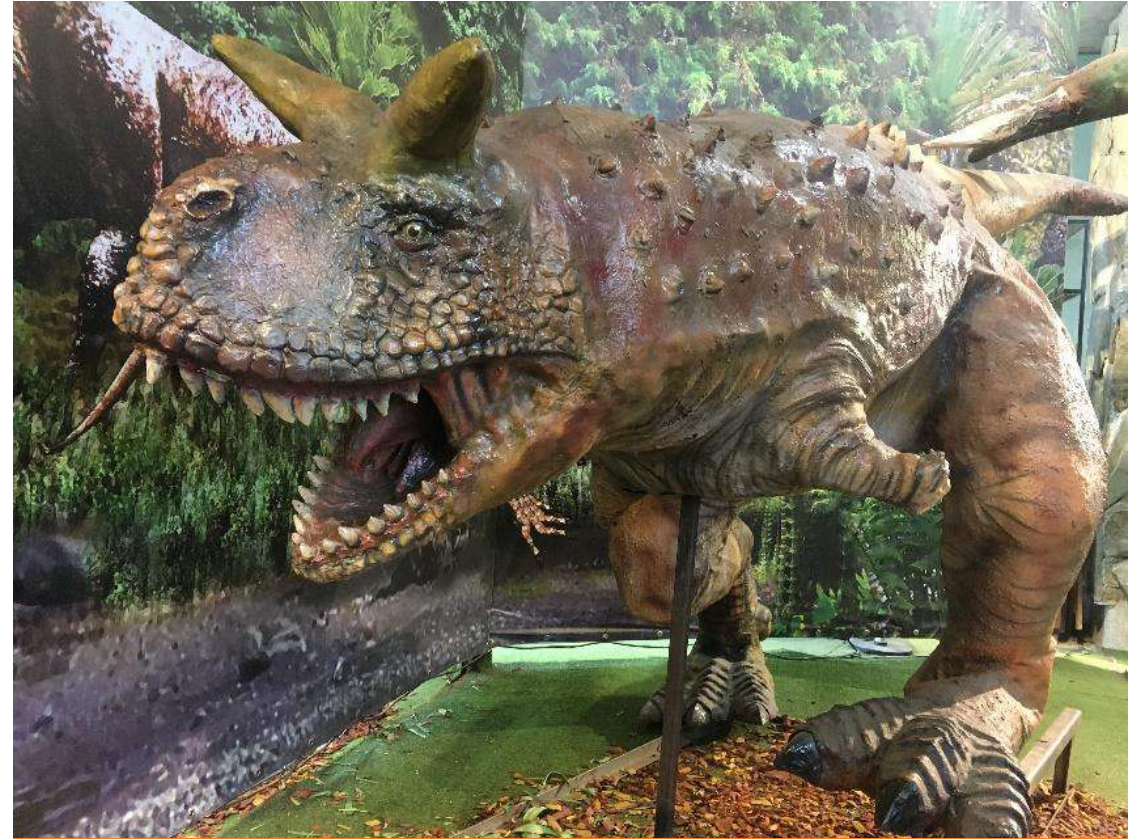

## Alosaurio corpóreo

---

Dinosaurio articulado con movimiento y sonido, sin duda una gran atracción para los niños, de gran ayuda para incorporar el concepto de reptiles depredadores.

# Carnotauro

---

Dinosaurio a escala de un Carnotauro, de 5 metros de largo y 2 metros de alto.

Depredador sudamericano que nos invita a descubrir los dinosaurios que habitaron nuestro continente.

# Nidada de Velociraptor

---

Replica del velociraptor Blue de la película Jurassic World 2.

Este prototipo de dinosaurio nos ayuda a explicar las diferencias entre la ciencia ficción y la realidad, muy útil para desmitificar mitos sobre estos grandes reptiles.

# Chilesaurus

---

Su reciente descubrimiento en el sur de Chile, da a la muestra una visión mas cercana de los dinosaurios. La exposición presenta réplicas a escala real del Chilesaurus.