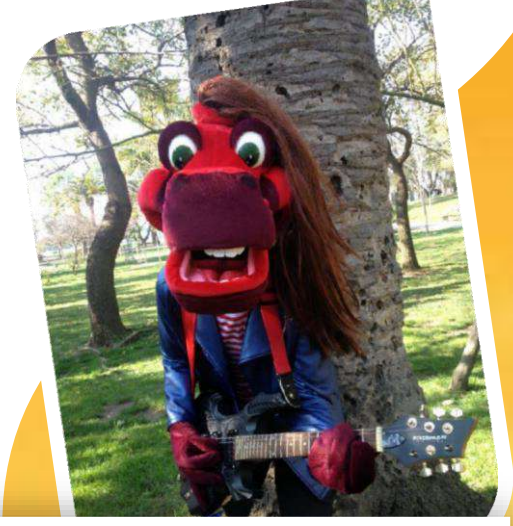

JURASSIC
Band

**Mejoras
Educativas**

Mejoras Educativas

JURASSIC Band

JURASSIC Band

Mejoras Educativas

Quienes Somos !!!

Jurassic Band es un producto artístico musical, es una banda muy loca y divertida, compuesta por 4 dinosaurios:

Nicky, Willy, Andy y Toby...

Liderados por su vocalista "Crazy Pop", una chica muy especial con poderes increíbles que le permiten viajar por el tiempo y el espacio !!!

**Mejoras
Educativas**

JURASSIC Band

Nuestro Show !!!

La Jurassic Band es un show completo, es un recital de los mejores temas Scouts que unen y conectan a los niños y niñas de hoy, con los niños y niñas de ayer, sus papás y mamás...

La Jurassic Band ofrece más de una hora de música interactiva, ideal para eventos familiares...